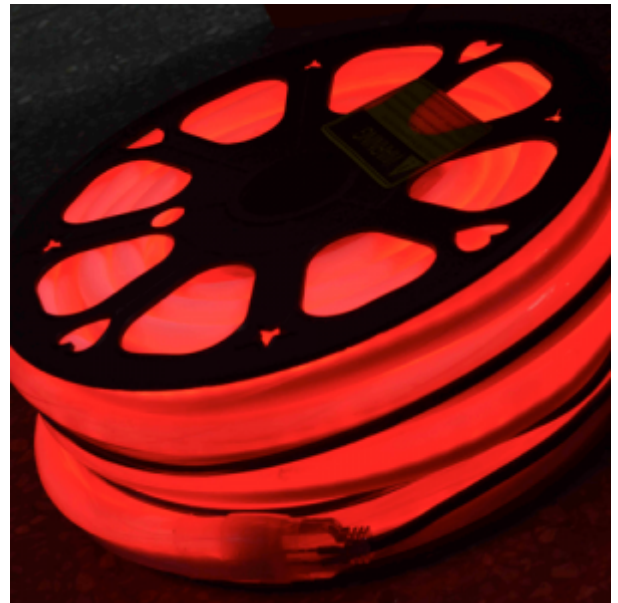

PRODUKTFICHE

NEW Common serie FlexNeon rood in rode tube 220VDC

Model: DFL-3201-0400

ZEER INNOVATIEF PRODUKT

FlexNeon creëert het effect van een traditionele neon buis. FlexNeon is de ideale licht decoratie voor gebouwen. Het werkt rechtstreeks op het lichtnet via een gelijkrichter en zonder transformator.

Het is zeer soepel, waterdicht en zeer luminant. Het verspreidt een gedempt licht waarbij geen storende aftekening van LED punten te zien is zoals bij LED strips.

De LEDs worden beschermd op een optimale manier via een PVC-mantel die errond gegoten zit. Het materiaal is soepel genoeg om bochten te vormen.

De installatie is niet moeilijk. Geen breekbaar glas, geen electroshock risico's...

FlexNeon is een perfecte oplossing voor buitenverlichting en om een mooie lichtlijn te creëren. Ideaal voor winkels, in tuinen ...

DE VOORDELEN

- IP65
- UV bestendig
- Per ongeveer 1 meter te versnijden op de aangegeven snijplaatsen
- Eenvoudig te plaatsen
- Economisch

OPGELET!!

MINIUM AFNAME VAN 100 meter!

- Aansluitbaar via gelijkrichter op het lichtnet